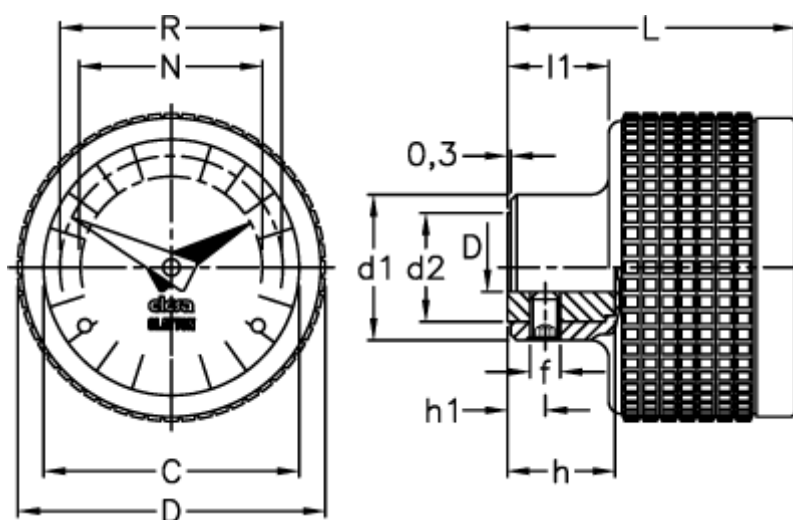

Varenummer: 2307057111
Beskrivelse: E+G Indikator
MBT.70/GA12-0010-D

Mål

C	= 60	L	= 52
D	= 70	l1	= 19.0
d1	= 28	N	= 44
d2	= 22	R	= 51
d H7	= 10		
f	= M5		
h	= 22		
h1	= 6		